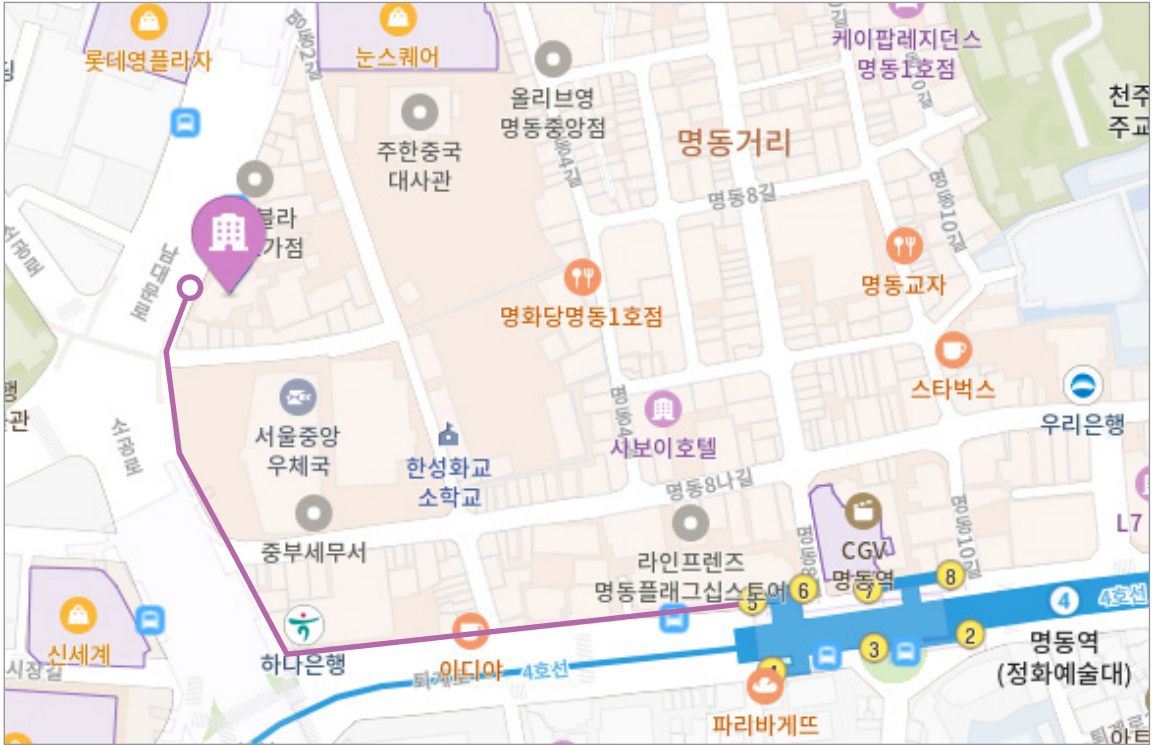

오시는 길

행사 장소 : 알로프트서울명동호텔 Balios Hall(B1)

주소: 서울특별시 중구 남대문로 56 (명동2가 104)

대중교통 이용안내

[지하철]

- 4호선 5번 출구, 2호선 을지로입구역 6번 출구 (도보 5분)

[버스]

- 104, 105, 421, 463, 507, 604, 7011번 (퇴계로2가.명동역 하차) (정류소 번호: 02150)

- 162, 173, 201, 506번 (해운센터.롯데명프라자 하차) (정류소 번호: 02141)

자가용 이용안내

- 발레파크 요금: 5,000원

- 호텔 내 무료 주차

※ 주차공간이 협소하므로 가급적 대중교통을 이용해 주시기 바랍니다.